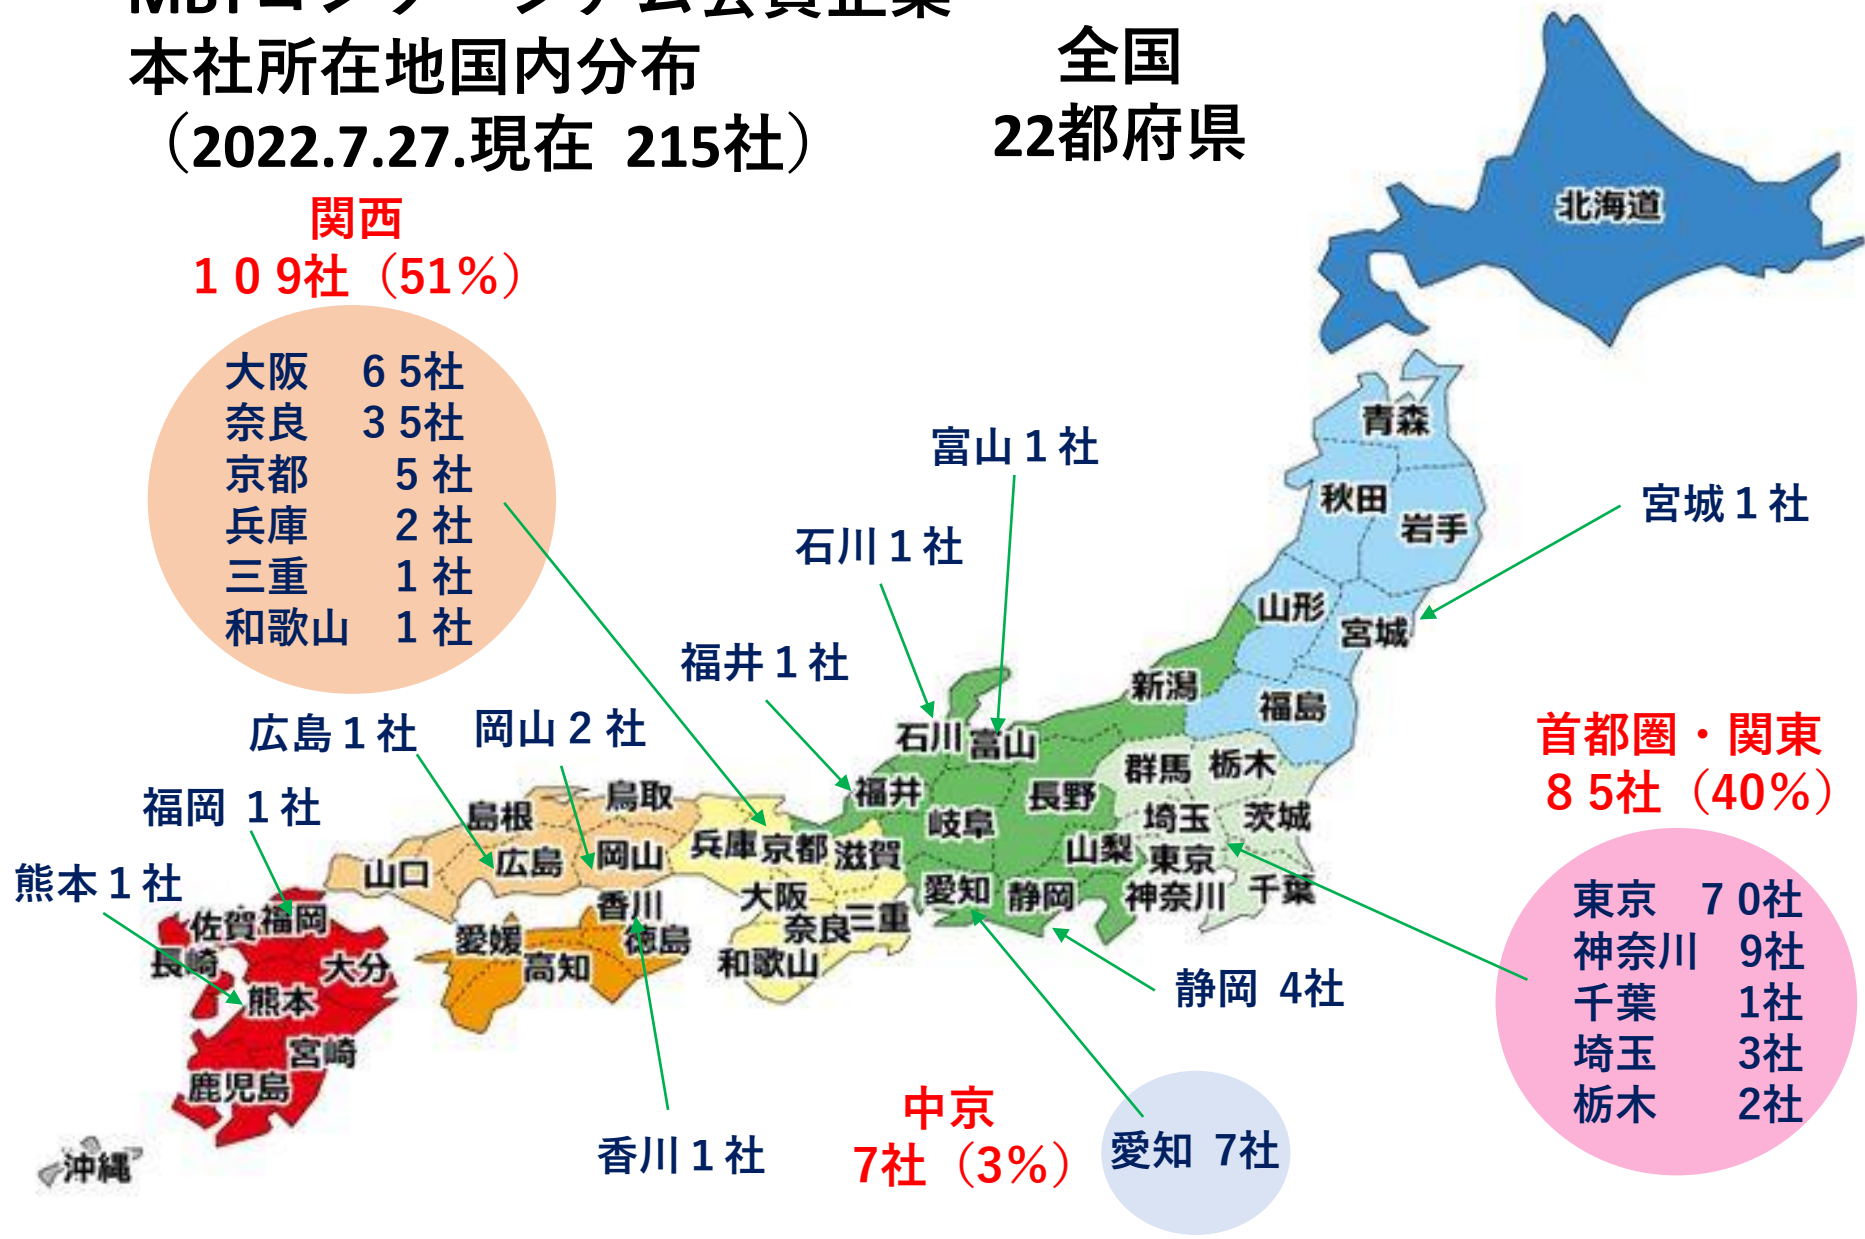

# MBTコンソーシアム会員企業 本社所在地国内分布 (2022.7.27.現在 215社)

全国  
22都府県

## 関西

109社 (51%)

大阪	65社
奈良	35社
京都	5社
兵庫	2社
三重	1社
和歌山	1社

首都圏・関東  
85社 (40%)

東京	70社
神奈川	9社
千葉	1社
埼玉	3社
栃木	2社

中京  
7社 (3%)

愛知 7社

静岡 4社

香川 1社

石川 1社

富山 1社

福井 1社

宮城 1社

広島 1社

岡山 2社

福岡 1社