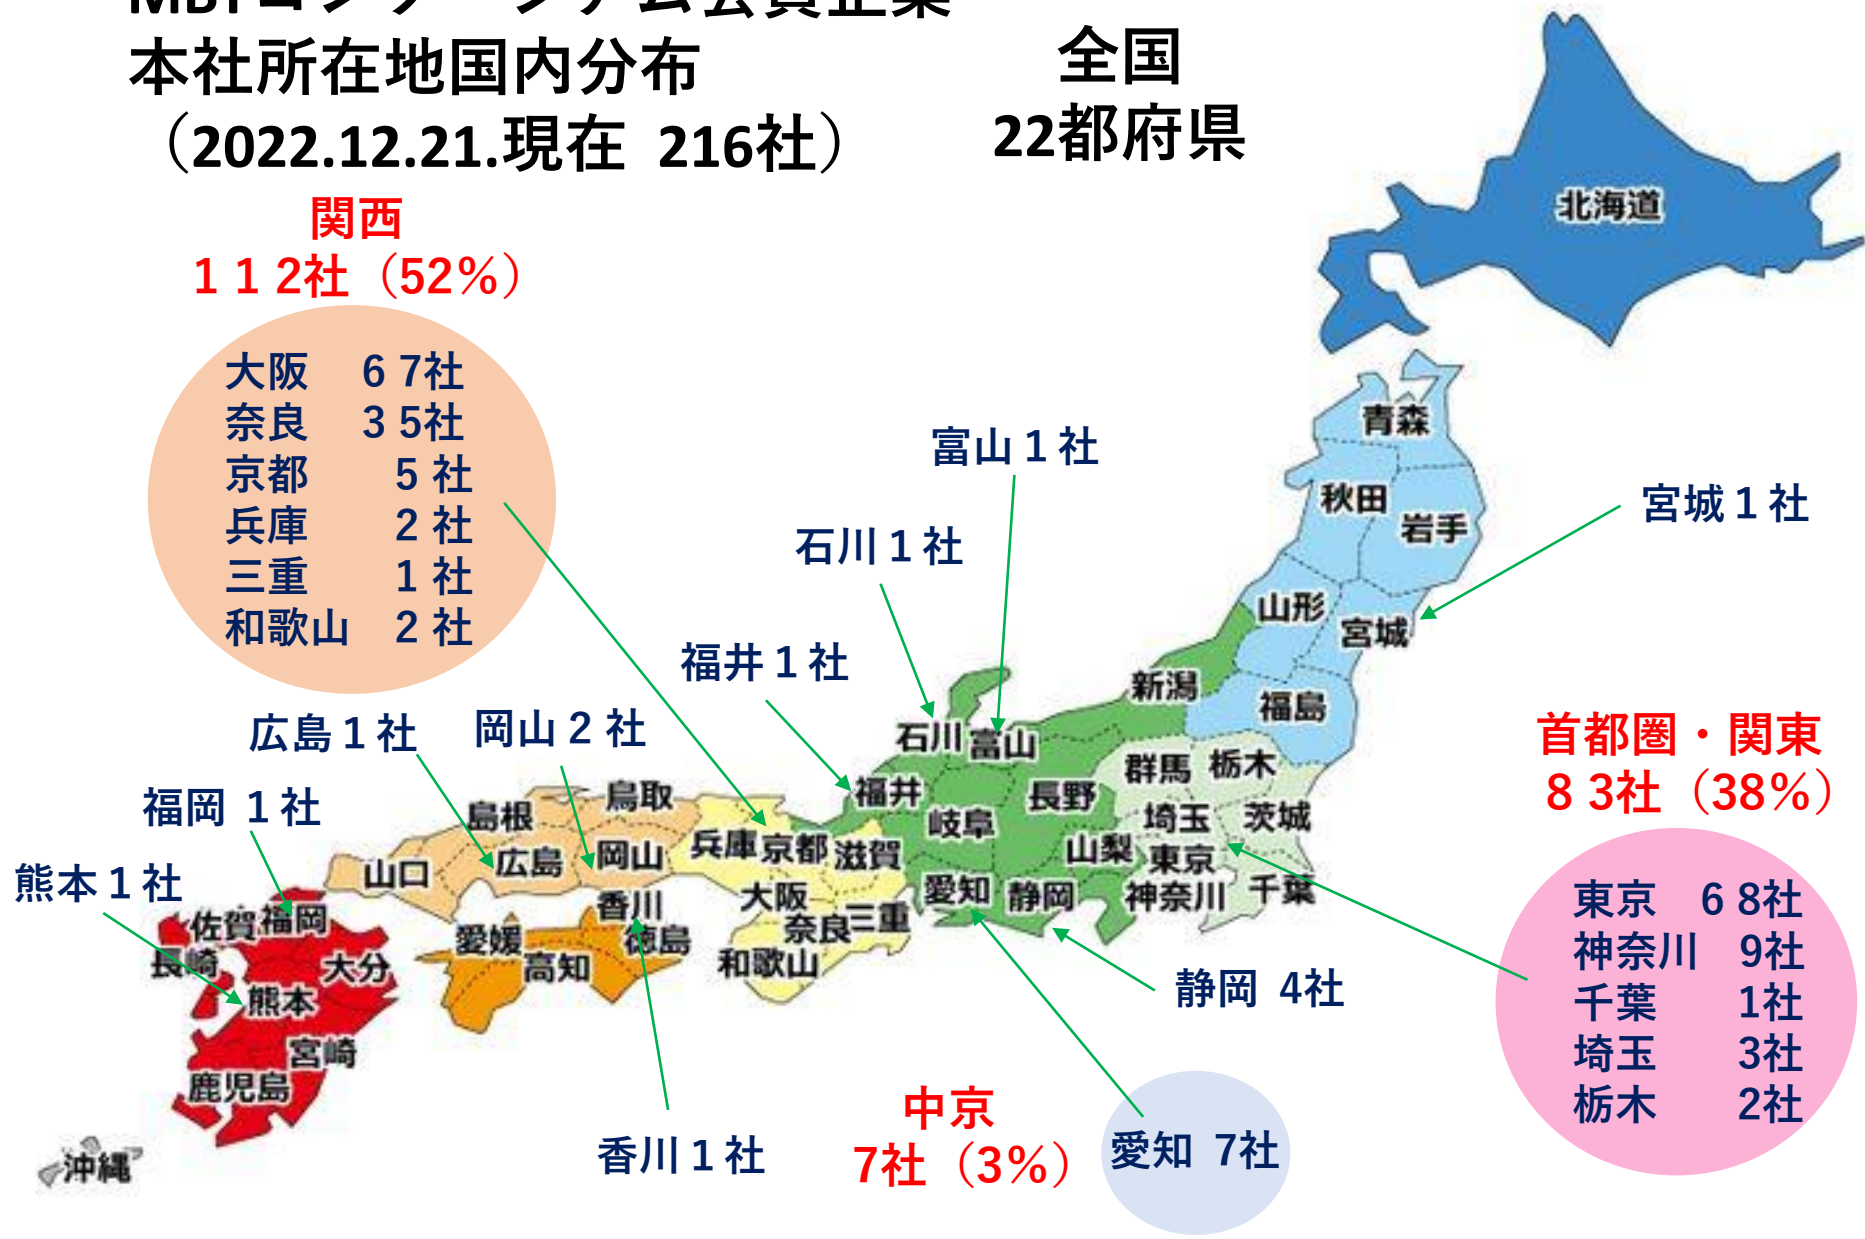

# MBTコンソーシアム会員企業 本社所在地国内分布 (2022.12.21.現在 216社)

全国  
22都府県

## 関西

112社 (52%)

大阪	67社
奈良	35社
京都	5社
兵庫	2社
三重	1社
和歌山	2社

首都圏・関東  
83社 (38%)

東京	68社
神奈川	9社
千葉	1社
埼玉	3社
栃木	2社

中京  
7社 (3%)

愛知 7社

静岡 4社