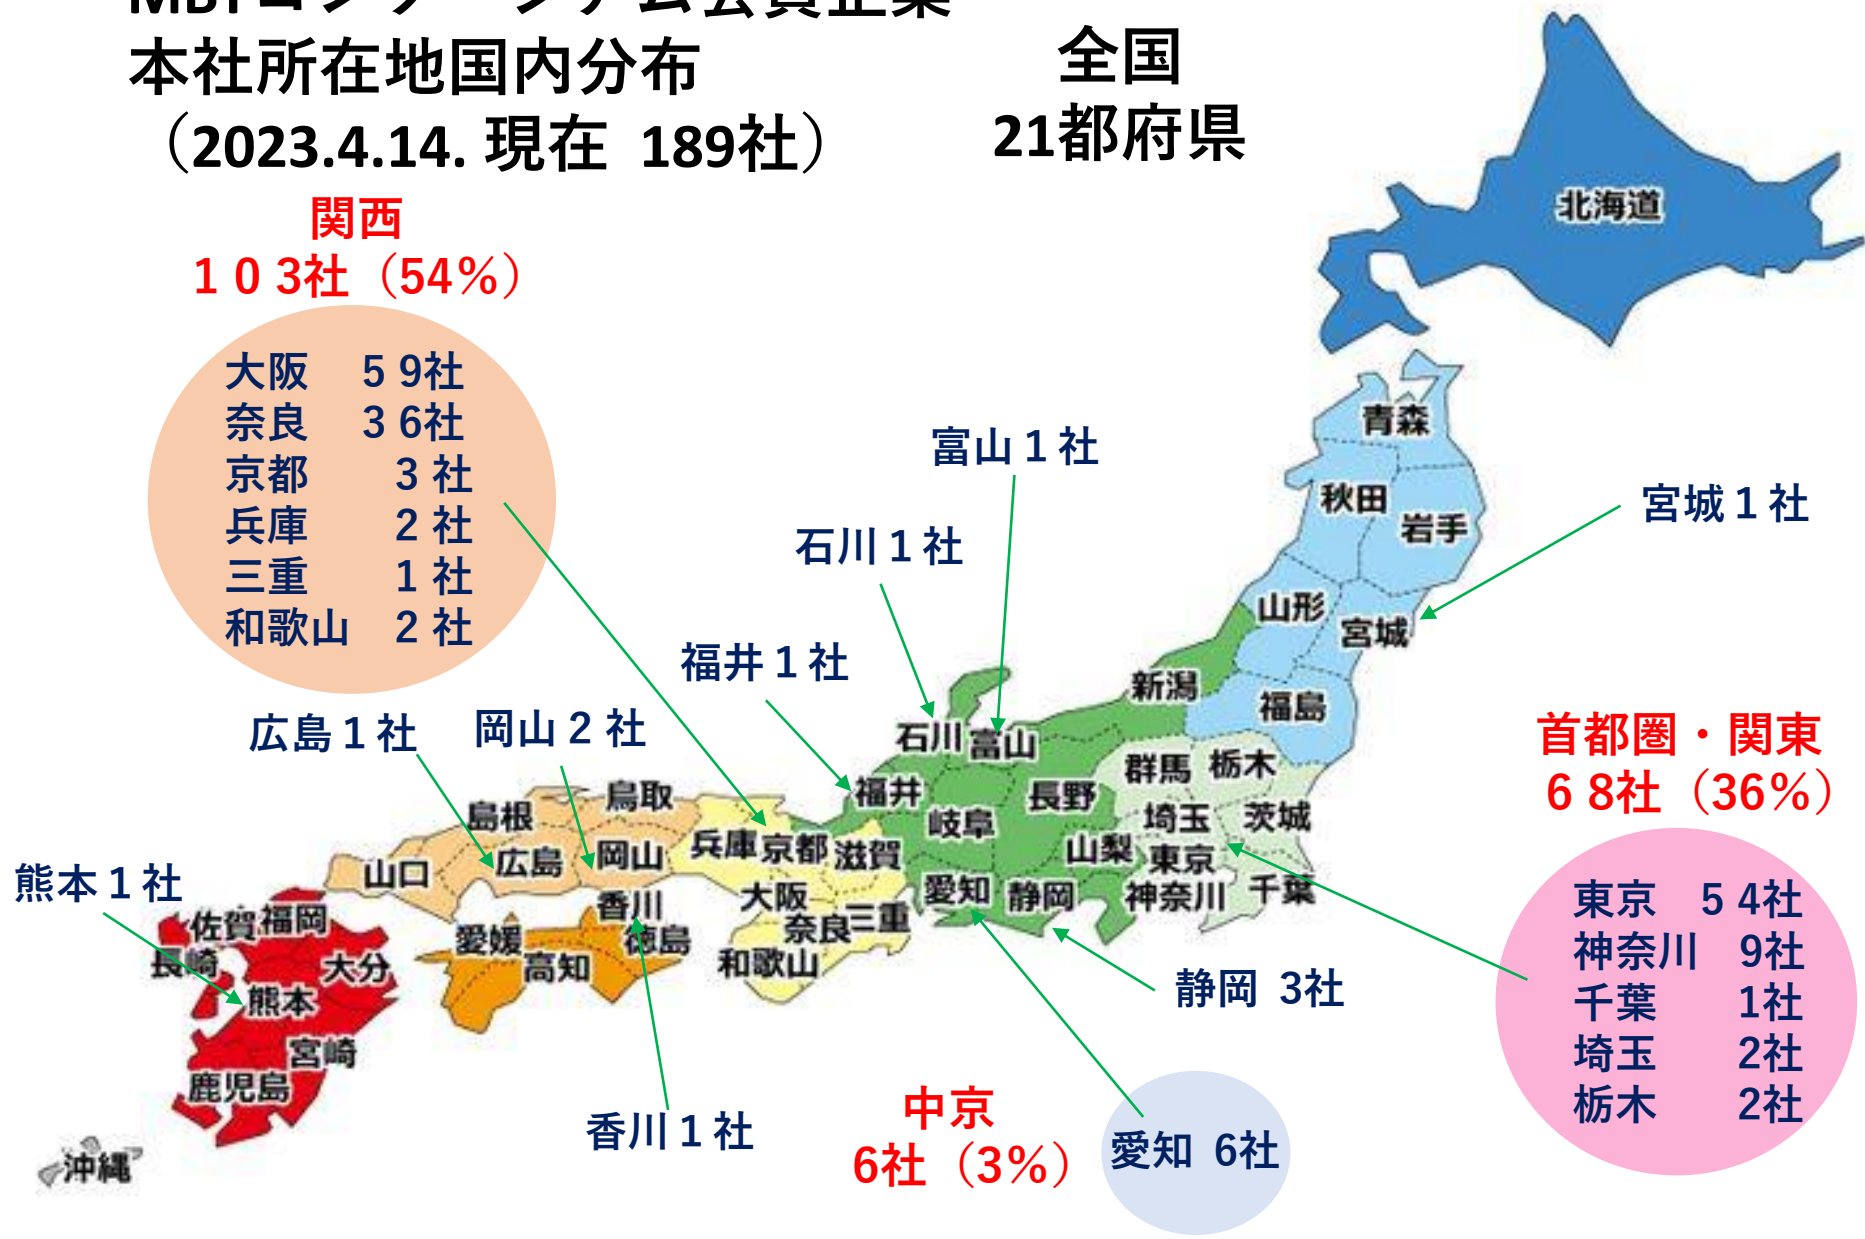

# MBTコンソーシアム会員企業 本社所在地国内分布 (2023.4.14. 現在 189社)

全国  
21都府県

## 関西

103社 (54%)

大阪	59社
奈良	36社
京都	3社
兵庫	2社
三重	1社
和歌山	2社

首都圏・関東  
68社 (36%)

東京	54社
神奈川	9社
千葉	1社
埼玉	2社
栃木	2社

中京  
6社 (3%)

愛知 6社

静岡 3社

沖縄