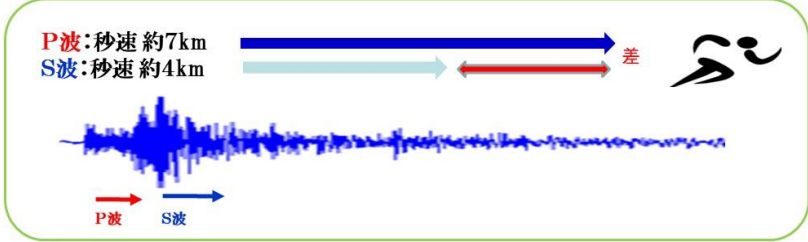

「ユレマスシステム」の仕組み

1. P波を検知し、S波を予測することにより、主要動までの猶予時間を確保する。

2. お客様ビルに地震計を3台設置、多数決判定により正確なP波を検知する。3台の地震計は数十メートル離し、生活振動や工事振動の影響を排除する。
3. ユレマスをネットワークで結び、震源地近くのユレマスから他のユレマスへP波情報を送ることにより、更なる猶予時間を確保する。

ユレマスサービスは、気象庁の緊急地震速報とユレマス地震速報を並行して活用しているがユレマス設置場所から半径50Km以内の直下型地震では、ユレマス地震速報の方が早い。