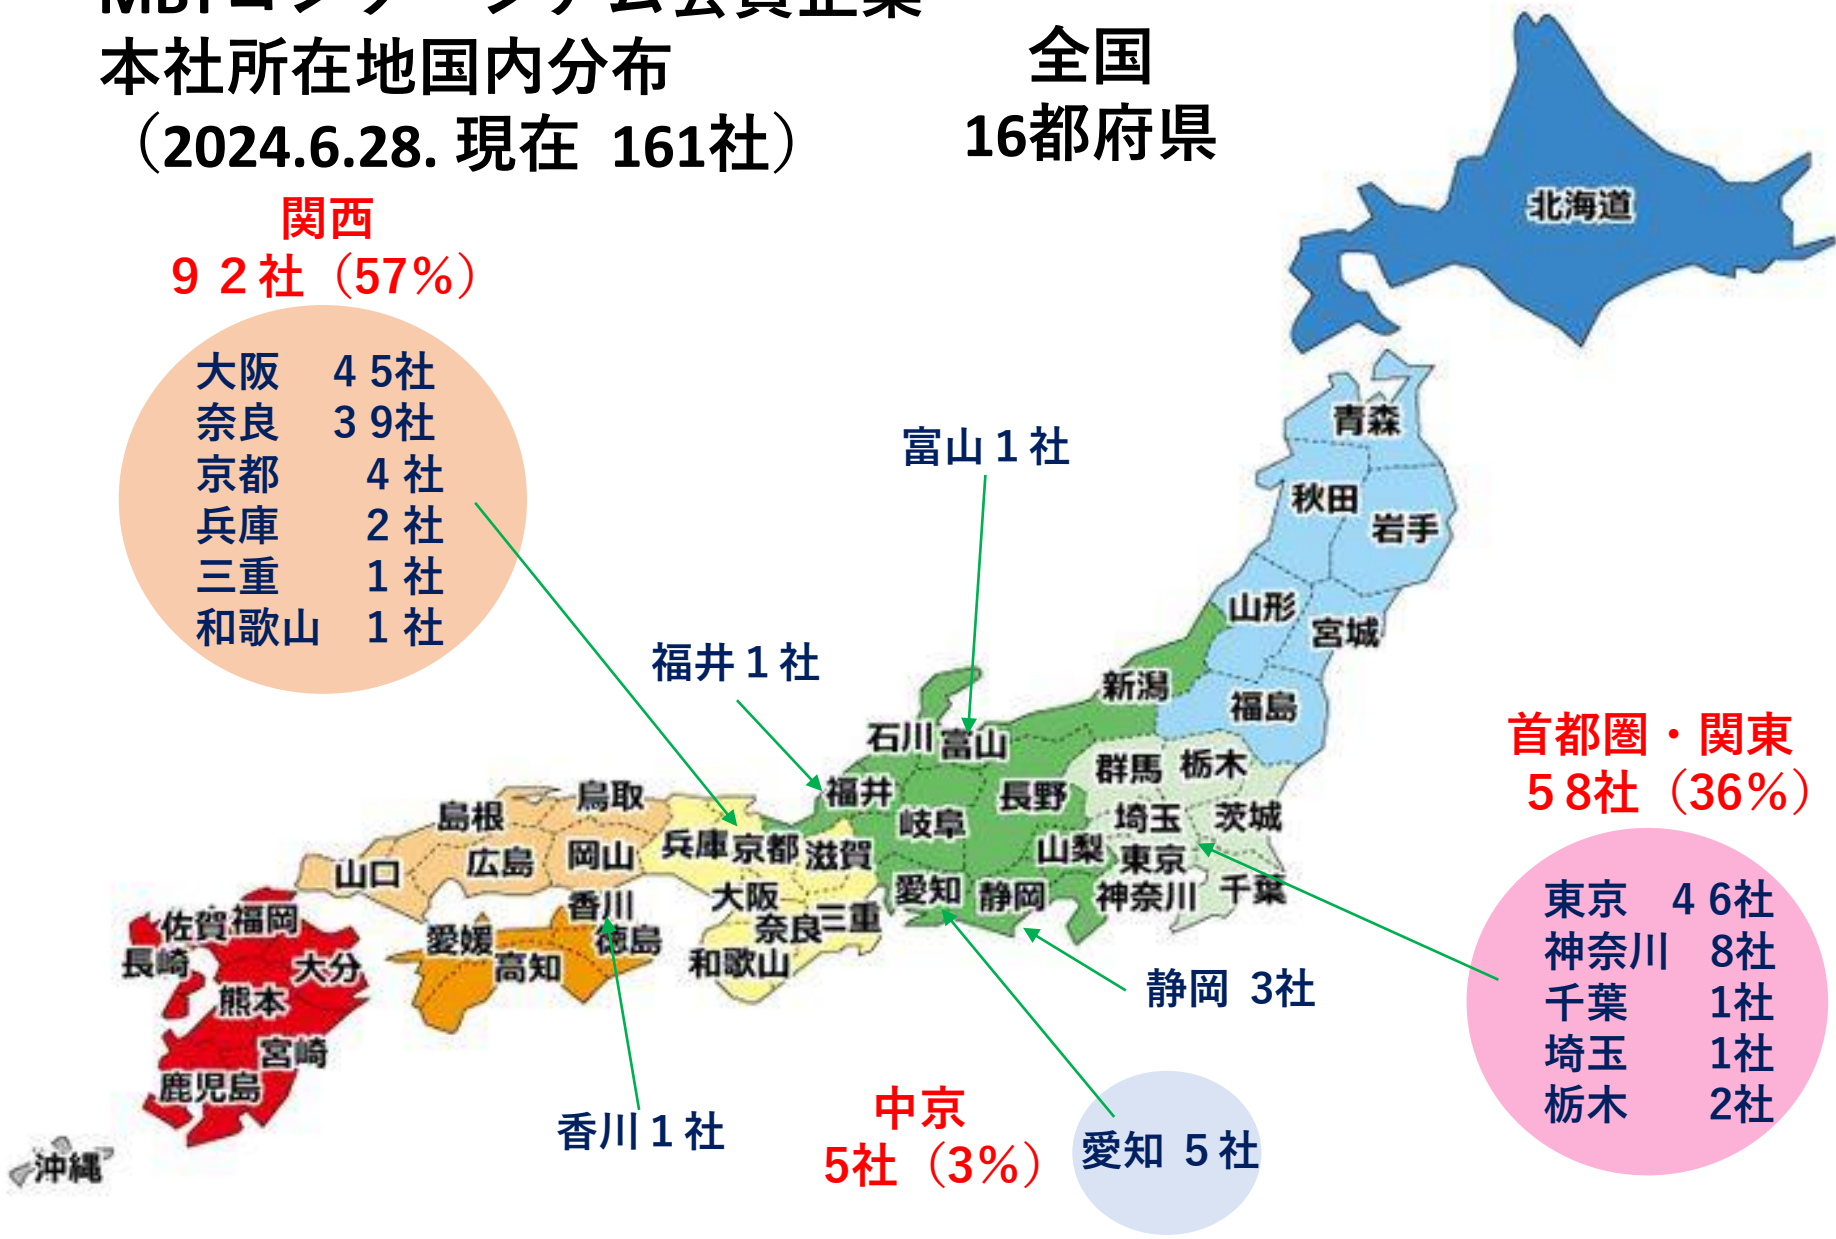

# MBTコンソーシアム会員企業 本社所在地国内分布 (2024.6.28. 現在 161社)

全国  
16都府県

## 関西

9 2社 (57%)

- 大阪 4 5社
- 奈良 3 9社
- 京都 4 社
- 兵庫 2 社
- 三重 1 社
- 和歌山 1 社

## 首都圏・関東

5 8社 (36%)

- 東京 4 6社
- 神奈川 8 社
- 千葉 1 社
- 埼玉 1 社
- 栃木 2 社

## 中京

5 社 (3%)

- 愛知 5 社

香川 1 社

静岡 3 社

富山 1 社

福井 1 社

沖縄