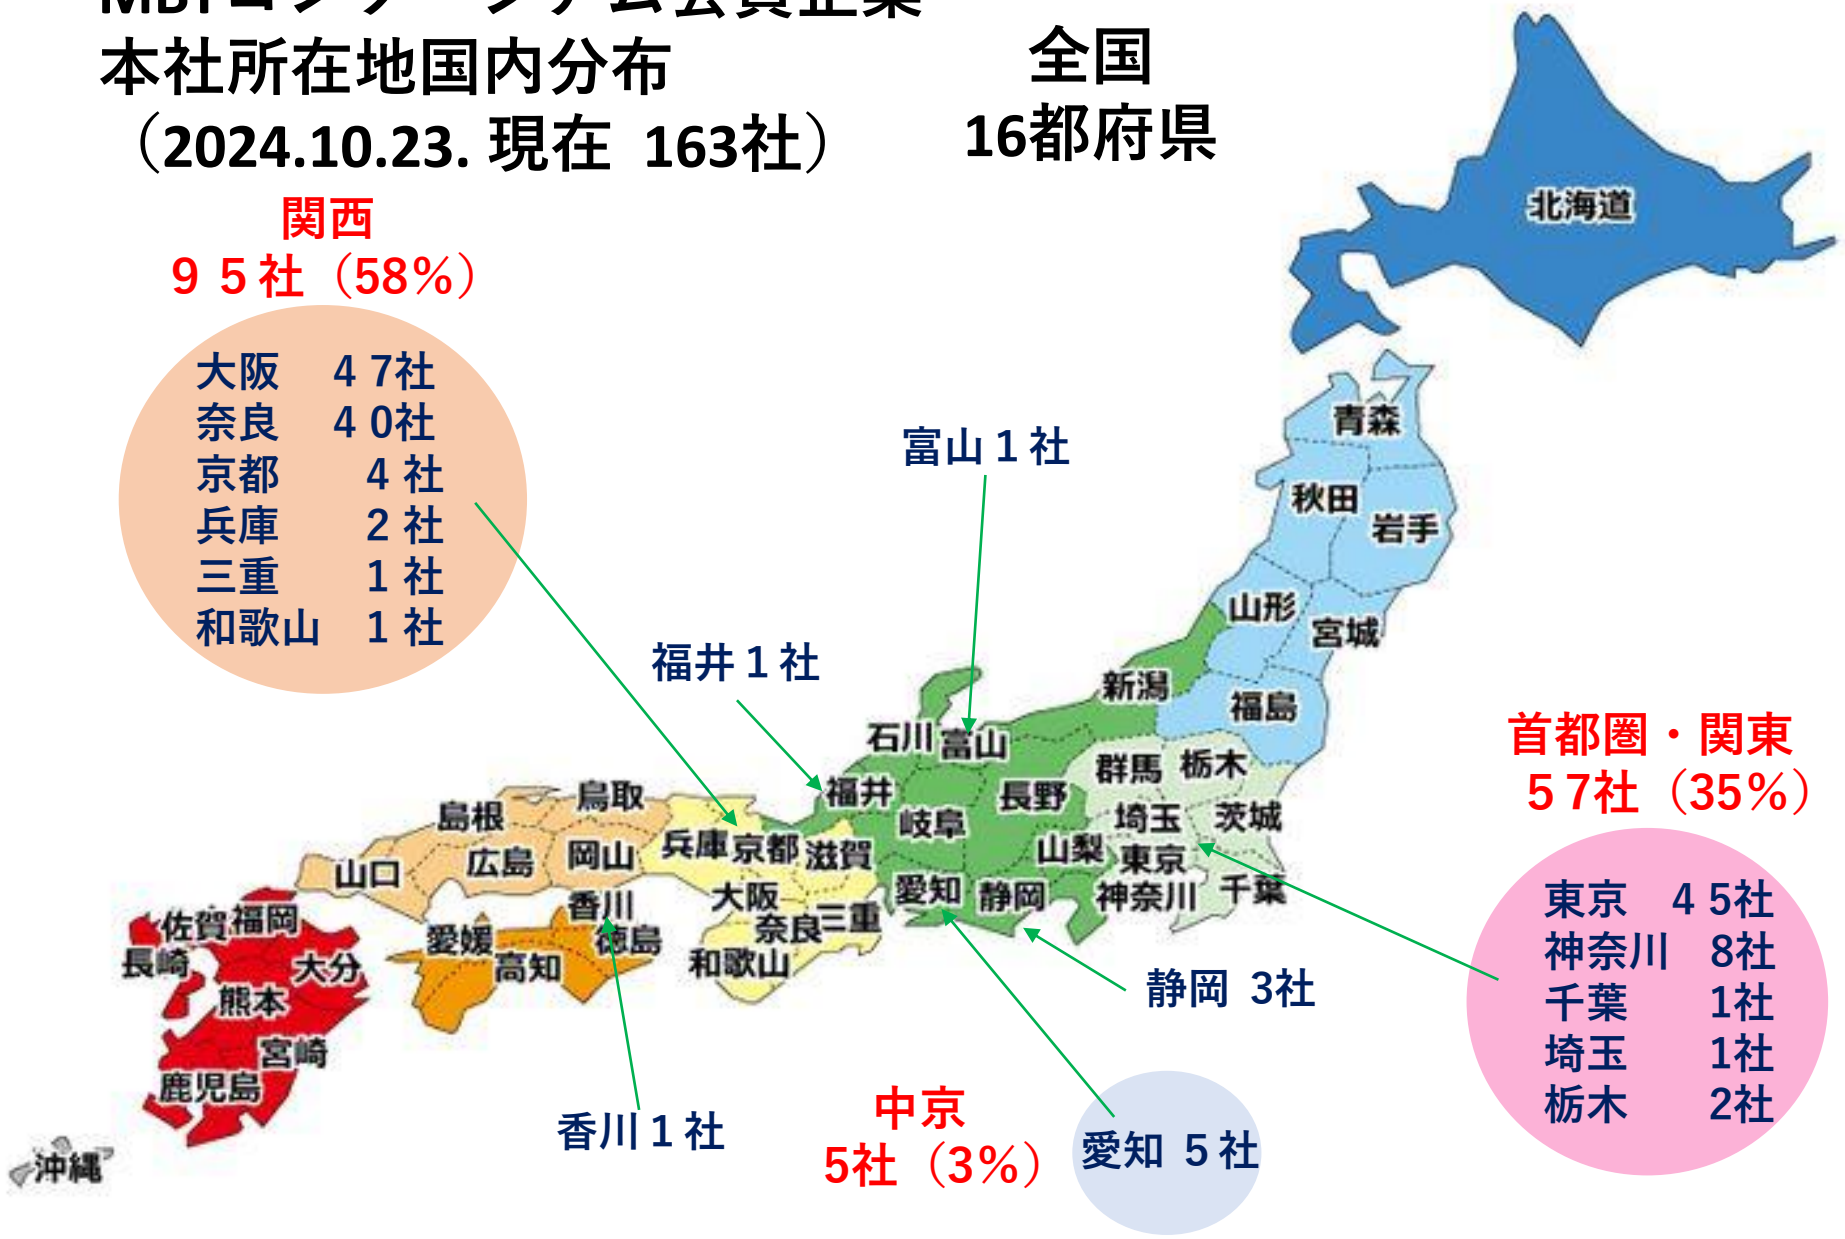

MBTコンソーシアム会員企業 本社所在地国内分布 (2024.10.23. 現在 163社)

全国
16都府県

関西

95社 (58%)

大阪	47社
奈良	40社
京都	4社
兵庫	2社
三重	1社
和歌山	1社

首都圏・関東
57社 (35%)

東京	45社
神奈川	8社
千葉	1社
埼玉	1社
栃木	2社

中京
5社 (3%)

愛知 5社

香川 1社

静岡 3社

富山 1社

福井 1社