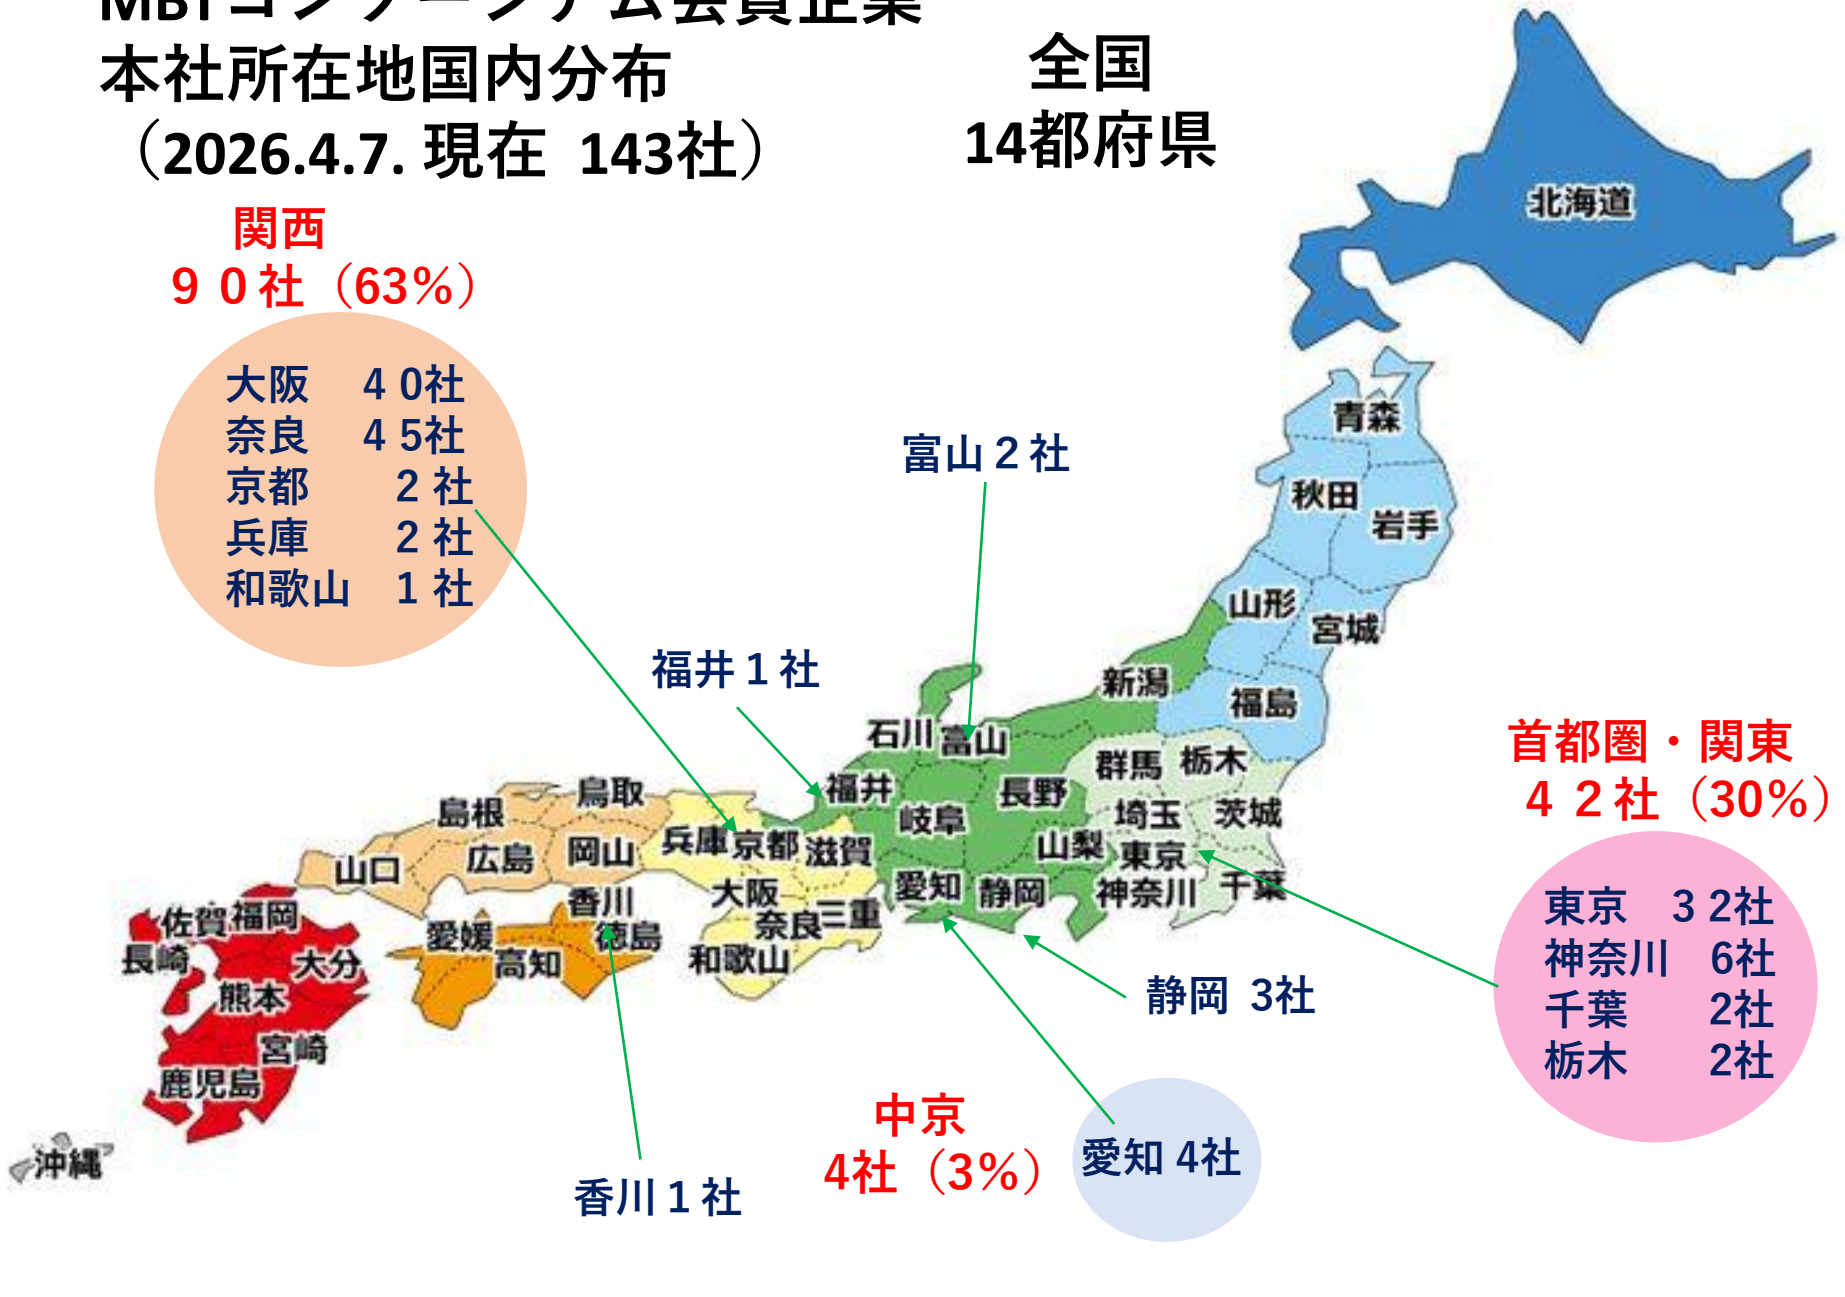

MBTコンソーシアム会員企業 本社所在地国内分布 (2026.4.7. 現在 143社)

全国
14都府県

関西
90社 (63%)

大阪	40社
奈良	45社
京都	2社
兵庫	2社
和歌山	1社

首都圏・関東
42社 (30%)

東京	32社
神奈川	6社
千葉	2社
栃木	2社

中京
4社 (3%)

愛知	4社
----	----

香川 1社

静岡 3社

富山 2社

福井 1社